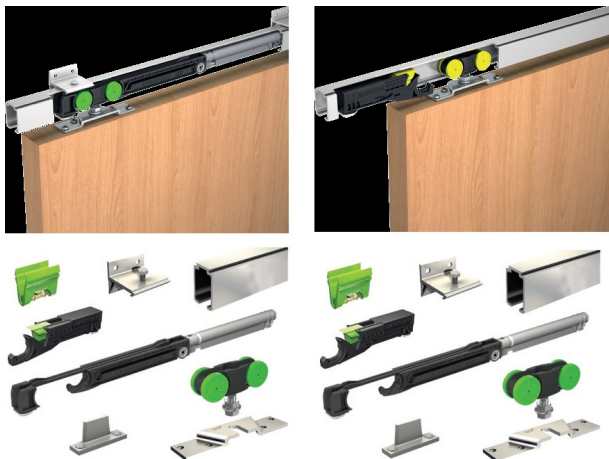

Z BANDEAU ALU 3M PLAFOND/RAIL

Quincaillerie > Quincaillerie bâtiment > Equipement Pour Porte Coulissante D'intérieur > Equipement pour porte coulissante légère sur rail haut > Système SAF alu jusqu'à 40kg ou 80 kg > Z BANDEAU ALU 3M PLAFOND/RAIL

<https://ravatepro.fr/z-bandeau-alu-3m-plafond-rail.html>

Description courte

Marque : MANTION

Fabricant :

Référence :100012029

ENSEMBLE SAF COMPLET : 2 montures + platines + butées amortisseur + guide + supports équerre + rail alu 2 m ou 3 m + vis de pose, clé et notice de montage.
Option : Bandeau en alu à clipser. Ht : 63 mm - Lg : 2 m ou 3 m. Silencieux.

Description

Photos non contractuelles

Informations complémentaires

Quantité d'unité	1
Type d'unité	PIECE
Référence Fournisseur	Z-11011/300
Marque	MANTION

Images du produit