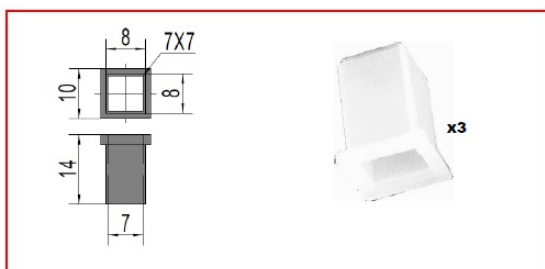

FOURREAU X3 7/8 NYLON

Quincaillerie > Quincaillerie bâtiment > Autour Du Portail > Serrures - Poignées - Entrées pour cylindre - Verrous de portail > FOURREAU X3 7/8 NYLON

<https://ravatepro.fr/fourreau-x3-7-8-nylon.html>

100007485 FOURREAU X3 7/8 NYLON (EN SACHET)

Description courte

Marque : SVS

Fabricant :

Référence : 100007485

Serrure à crochet en acier galvanisé avec doigt anti-relevage, EA 72 mm, livré avec ou sans cylindre ou gâche. Boîtier à souder pour montage serrure si portail ajouré. Fourreau 7/8 pour adaptation béquille.

Description

Photos non contractuelles

Informations complémentaires

Quantité d'unité	1
Type d'unité	UNITÉ
Référence Fournisseur	CC070403 S/P
Marque	SVS

Images du produit

100007485 FOURREAU X3 7/8 NYLON (EN SACHET)