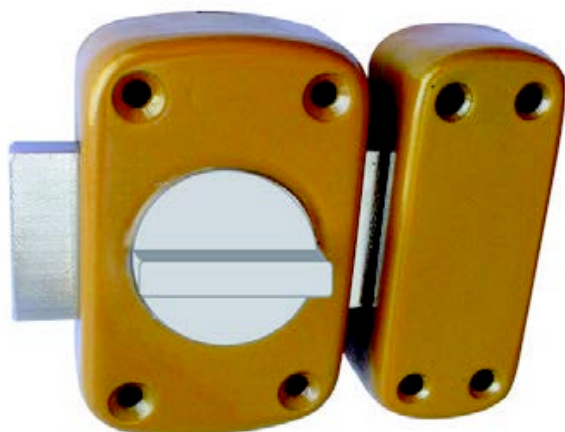

# VERROU BTON 40 4CLEREV SVS\_Z

Quincaillerie > Quincaillerie bâtiment > Verrous de sécurité > Verrous clés réversible > VERROU BTON 40 4CLEREV SVS\_Z

<https://ravatepro.fr/verrou-bton-40-4clerev-svs-z.html>

## Description courte

Marque : SVS

Fabricant :

Référence :100007476

Verrou VARENES clé réversible

Coffre en acier embouti épais

95 x 60 mm.

Pêne acier 110 x 40 x 8 - 2 tours.

Cylindre à 6 goupilles 23 x 45 mm.

4 clés réversibles