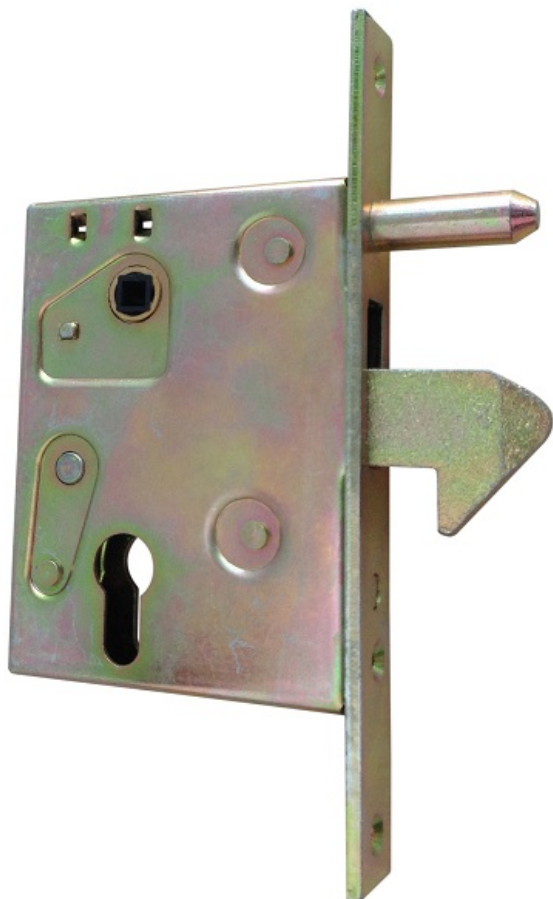

SERRURE ENC A64-72 CRO + CYL

Quincaillerie > Quincaillerie bâtiment > Autour Du Portail > Serrures - Poignées - Entrées pour cylindre - Verrous de portail > SERRURE ENC A64-72 CRO + CYL

<https://ravatepro.fr/serrure-enc-a64-72-cro-cyl.html>

Description courte

Marque : SVS

Fabricant :

Référence :100007463

Serrure à crochet en acier galvanisé avec doigt anti-relevage, EA 72 mm, livré avec ou sans cylindre ou gâche. Boîtier à souder pour montage serrure si portail ajouré. Fourreau 7/8 pour adaptation béquille.

Description

Photos non contractuelles

Informations complémentaires

Quantité d'unité	1
Type d'unité	UNITÉ
Référence Fournisseur	SE464560 BTE
Marque	SVS

Images du produit