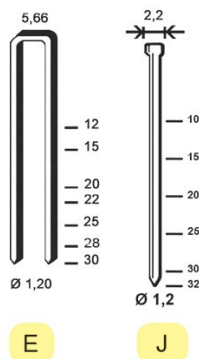

# BTE 5000 AGRAFES E-20 GALVA

Outillage > Outillage électroportatif > Consommables > Agrafes pour cloueur pneumatique > BTE 5000 AGRAFES E-20 GALVA

<https://ravatepro.fr/bte-5000-agrafe-e-20-galva.html>

## Description courte

05J/32 P1

> 1,06 kg  
> L.251 - I.59 - H.218

E

J

Marque : ALSAFIX

Fabricant :

Référence :100007127

# Images du produit

05J/32 P1

- > 1,06 kg
- > L.251 - I.59 - H.218

E

J