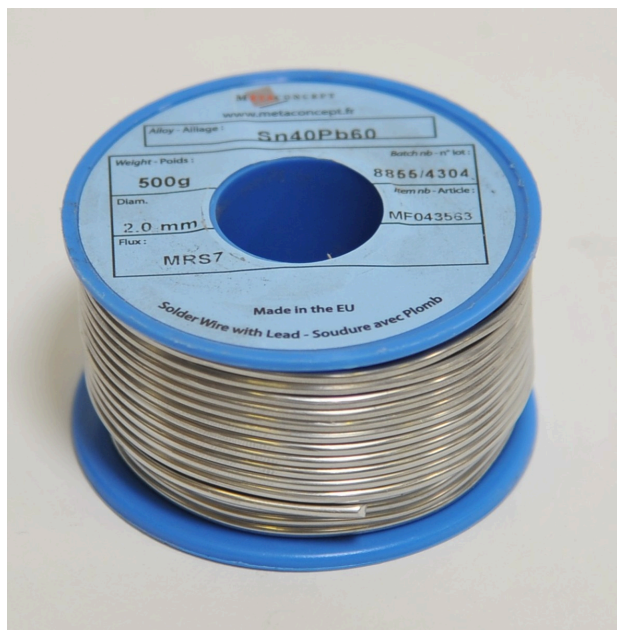

SOUDURE ETAIN 40% 2MM 500GR

Machines - Matériel de chantier et d'atelier > Soudure > Outillage - Soudure - étanchéité - Flamme > SOUDURE ETAIN 40% 2MM 500GR

<https://ravatepro.fr/soudure-etain-40-2mm-500gr.html>

Description courte

Marque : METACONCEPT

Fabricant :

Référence :100016435

Fil plein 40% argent en 2mm en bobine de 500gr. Le groupe METACONCEPT vous propose une gamme complète de produits de qualité et accessoires adaptés aux besoins des activités de zinguerie, plomberie, chauffage, carrosserie automobile et applications électriques.

Description

Photos non contractuelles

Informations complémentaires

Quantité d'unité	1
Type d'unité	UNITÉ
Référence Fournisseur	FD SN40PB60
Marque	METACONCEPT

Images du produit