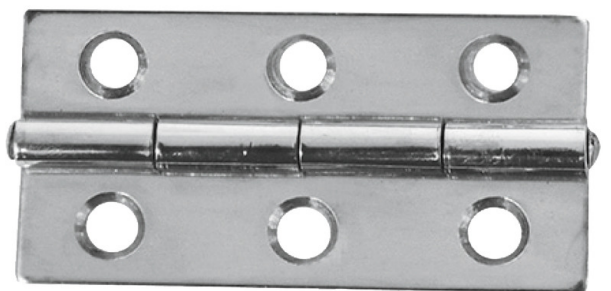

CHARNIERE INOX 50X30 RECT

Quincaillerie > Quincaillerie ameublement > Fermetures et Charnières - Paumelles De Meuble > Charnières - Fiches à visser - Paumelles > Charnières invisibles > CHARNIERE INOX 50X30 RECT

<https://ravatepro.fr/charniere-inox-50x30-rect.html>

Drawn from DWG Okoulati Srl

Description courte

Marque : IBFM

Fabricant :

Référence : 79802189

Charnières plates spéciales

Série 452 : zingué longue ép. 2 mm.

Série 950 : INOX étroite ép. 1 mm.

PIANO : lg 2 m. SUPPR. >VOIR CATALOGUE MARSIN (?)
P58

Description

Photos non contractuelles

Informations complémentaires

Quantité d'unité	1
Type d'unité	PIECE
Référence Fournisseur	9505030
Marque	IBFM