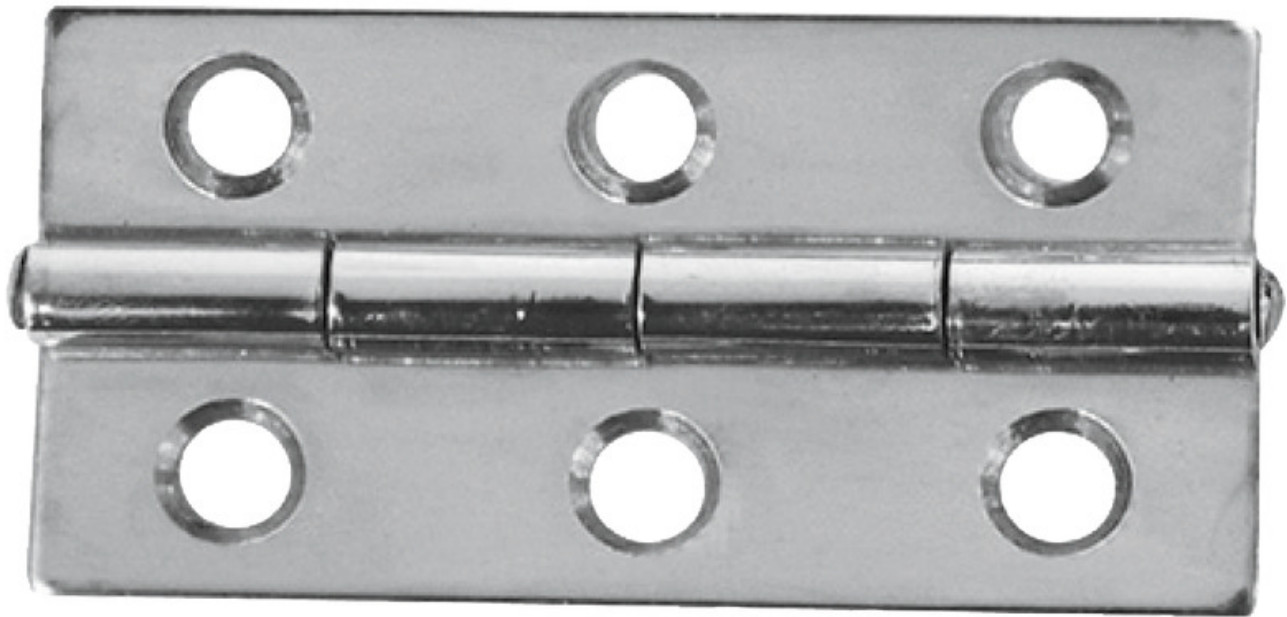

Images du produit

Drawn from DWH Osculati Srl