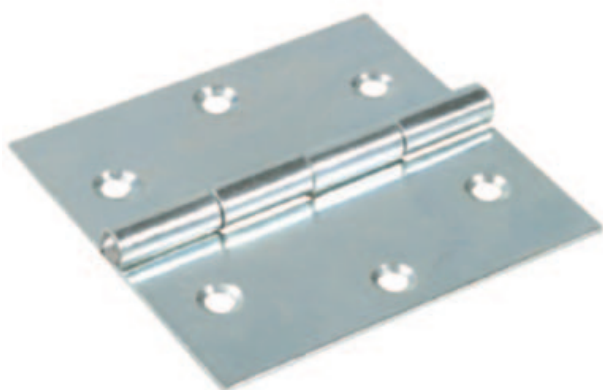

CHARNIERE AZ 80X45 RECT

Quincaillerie > Quincaillerie ameublement > Fermetures et Charnières - Paumelles De Meuble > Charnières - Fiches à visser - Paumelles > Charnières plates zinguées > CHARNIERE AZ 80X45 RECT

<https://ravatepro.fr/charniere-az-80x45-rect.html>

Description courte

Marque : IBFM

Fabricant :

Référence :79802182

Charnières plates zinguées.

Série 450

Charnière plate rectangulaire étroite. Acier zingué.

Épaisseur

de 0,8 à 1,3 mm VENDU À LA BOÎTE DE 24 PIÈCES

Description

Photos non contractuelles

Informations complémentaires

Quantité d'unité	1
Type d'unité	PIECE
Référence Fournisseur	45008045
Marque	IBFM

Images du produit