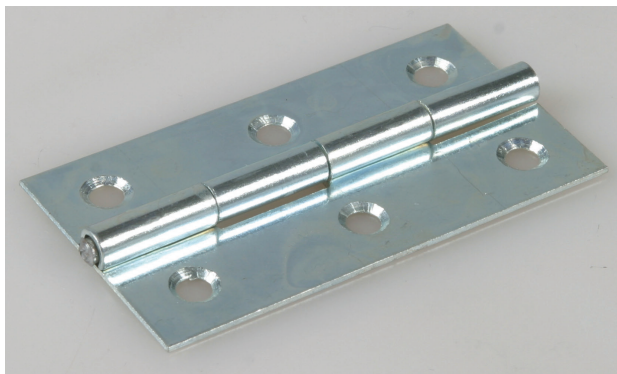

CHARNIERE AZ 70X40 RECT

Quincaillerie > Quincaillerie ameublement > Fermetures et Charnières - Paumelles De Meuble > Charnières - Fiches à visser - Paumelles > Charnières plates zinguées > CHARNIERE AZ 70X40 RECT

<https://ravatepro.fr/charniere-az-70x40-rect.html>

Description courte

Marque : IBFM

Fabricant :

Référence :79802181

Charnières plates zinguées.

Série 450

Charnière plate rectangulaire étroite. Acier zingué.

Épaisseur

de 0,8 à 1,3 mm VENDU À LA BOÎTE DE 24 PIÈCES

Description

Photos non contractuelles

Informations complémentaires

Quantité d'unité	1
Type d'unité	PIECE
Référence Fournisseur	45007040
Marque	IBFM

Images du produit