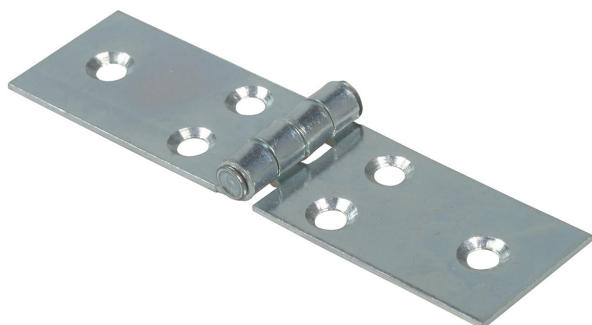

# CHARNIERE AZ 34X180 RECT

Quincaillerie > Quincaillerie ameublement > Fermetures et Charnières - Paumelles De Meuble > Charnières - Fiches à visser - Paumelles > Fiches à visser > CHARNIERE AZ 34X180 RECT

<https://ravatepro.fr/charniere-az-34x180-rect.html>

## Description courte

Marque : IBFM

Fabricant :

Référence : 79802177

Charnières plates spéciales  
Série 452 : zingué longue ép. 2 mm.  
Série 950 : INOX étroite ép. 1 mm.  
PIANO : lg 2 m.