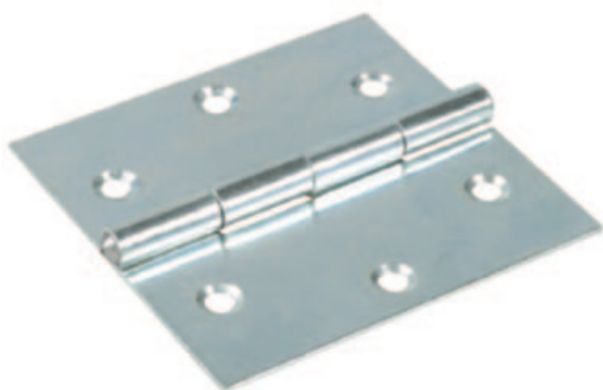

CHARNIERE AZ 100X48 RECT

Quincaillerie > Quincaillerie ameublement > Fermetures et Charnières - Paumelles De Meuble > Charnières - Fiches à visser - Paumelles > Charnières plates zinguées > CHARNIERE AZ 100X48 RECT

<https://ravatepro.fr/charniere-az-100x48-rect.html>

Description courte

Marque : IBFM

Fabricant :

Référence :79802176

Charnières plates zinguées.

Série 450

Charnière plate rectangulaire étroite. Acier zingué.

Épaisseur

de 0,8 à 1,3 mm VENDU À LA BOÎTE DE 24 PIÈCES

Description

Photos non contractuelles

Informations complémentaires

Quantité d'unité	1
Type d'unité	PIECE
Référence Fournisseur	45010048
Marque	IBFM

Images du produit