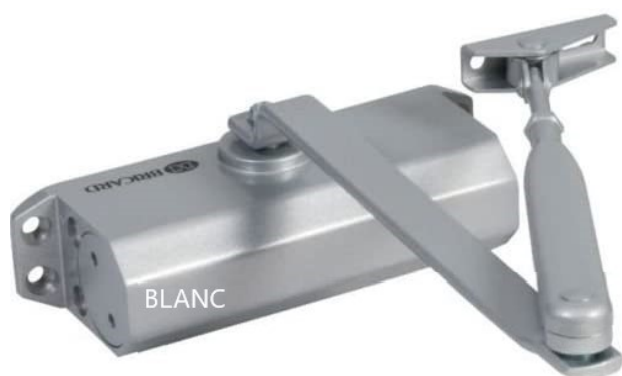

# FERME PORTE 610CE BLC 3+BRAS

Quincaillerie > Quincaillerie bâtiment > Ferme-portes > Ferme-portes traditionnels > FERME PORTE 610CE BLC 3+BRAS

<https://ravatepro.fr/ferme-porte-610ce-blc-3-bras.html>

## Description courte

Marque : BRICARD

Fabricant :

Référence : 79802138

Ferme-portes traditionnels / Force en 3 porte 60 kg  
950 mm.

Finition argent / blanc. Conforme EN1154.

Apte à équiper les portes coupe feu. SOLUTION  
ÉCONOMIQUE.