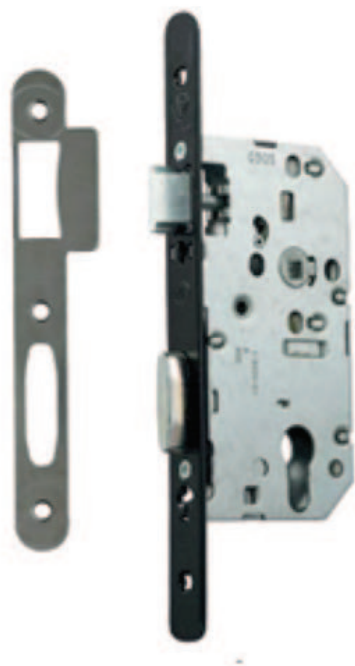

GACHE PLATE 2 EMP OBLONG VACH

Quincaillerie > Quincaillerie bâtiment > Serrurerie Menuiserie Bois > Serrures encastrées mono et multipoints > Serrures encastrées monopoint > GACHE PLATE 2 EMP OBLONG VACH

<https://ravatepro.fr/gache-plate-2-emp-oblong-vach.html>

Description courte

Marque : VACHETTE / ASSA ABLOY

Fabricant :

Référence :79801984

Gamme NF D425 - D450 de VACHETTE : Usage intensifs, conformes CE, NF, CFPF. Axe à 40 ou 50 mm - Entraxe 70 mm - Fouillot carré de 7 mm. Réversible sans démontage (droit ou gauche). Pêne dormant oblong nickelé pour un meilleur confort. Condamnation à 2 tours. Garantie 10 ans

Description

Photos non contractuelles

Informations complémentaires

Quantité d'unité	1
Type d'unité	UNITÉ
Référence Fournisseur	19938000
Marque	VACHETTE / ASSA ABLOY

Images du produit