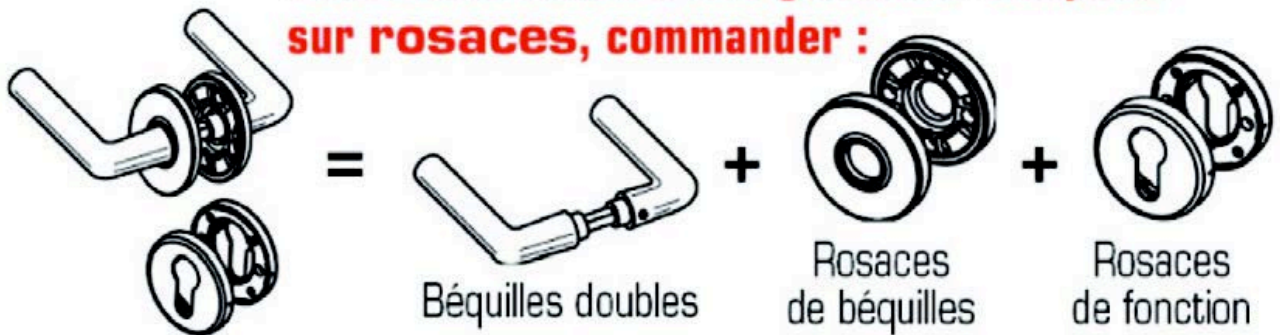

Description

Photos non contractuelles

Informations complémentaires

Quantité d'unité	1
Type d'unité	PAIRE
Référence Fournisseur	12602
Marque	VACHETTE / ASSA ABLOY

Images du produit

Pour constitution d'une garniture complète sur rosaces, commander :

POSE RAPIDE