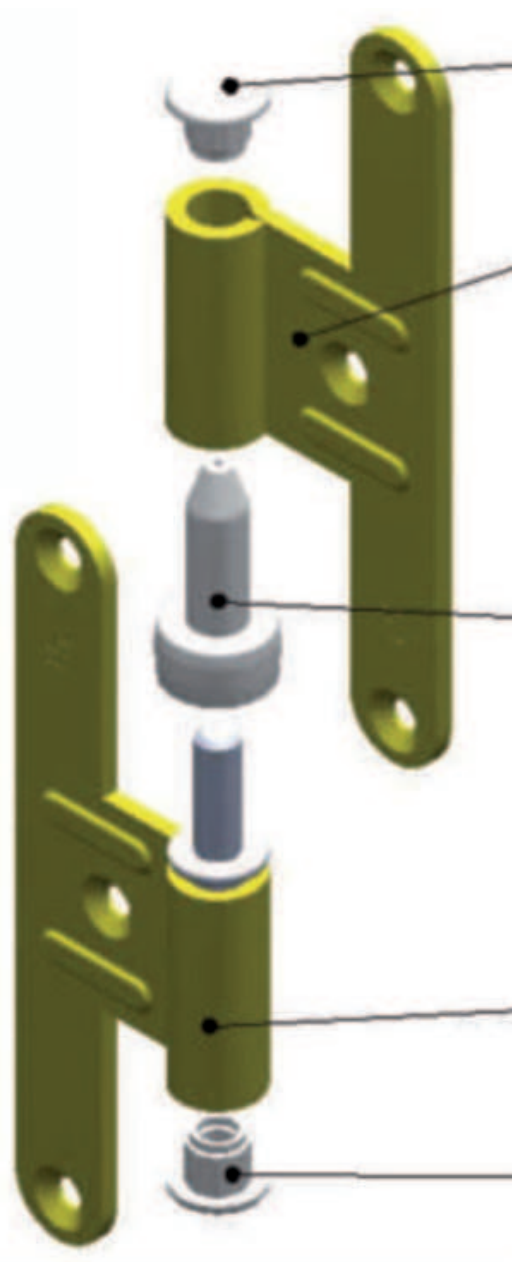

PAUMEL / BOUCHON BLANC

Quincaillerie > Quincaillerie bâtiment > Ferrures Pour Portes- Fenêtres- Volets > Paumelles divers > Paumelles réglables > PAUMEL / BOUCHON BLANC

<https://ravatepro.fr/paumel-bouchon-blanc.html>

Description courte

Marque : TORBEL/MONIN

Fabricant :

Référence :79801780

Paumelles réglables
Paumelle réglable à constituer
partie mâle et femelle,
suivant configuration
de l'huissierie, bois ou métal.
Fourreau et bouchon
complètent l'ensemble