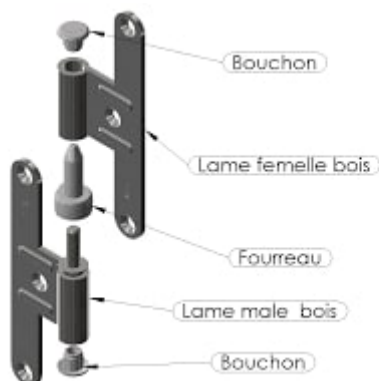

# PAUMEL MALE G HUIS BOIS UNIV

Quincaillerie > Quincaillerie bâtiment > Ferrures Pour Portes- Fenêtres- Volets > Paumelles divers > Paumelles réglables > PAUMEL MALE G HUIS BOIS UNIV

<https://ravatepro.fr/paumel-male-g-huis-bois-univ.html>

## Description courte

Marque : TORBEL/MONIN

Fabricant :

Référence :79801779

Paumelles réglables  
Paumelle réglable à constituer  
partie mâle et femelle,  
suivant configuration  
de l'huissierie, bois ou métal.  
Fourreau et bouchon  
complètent l'ensemble