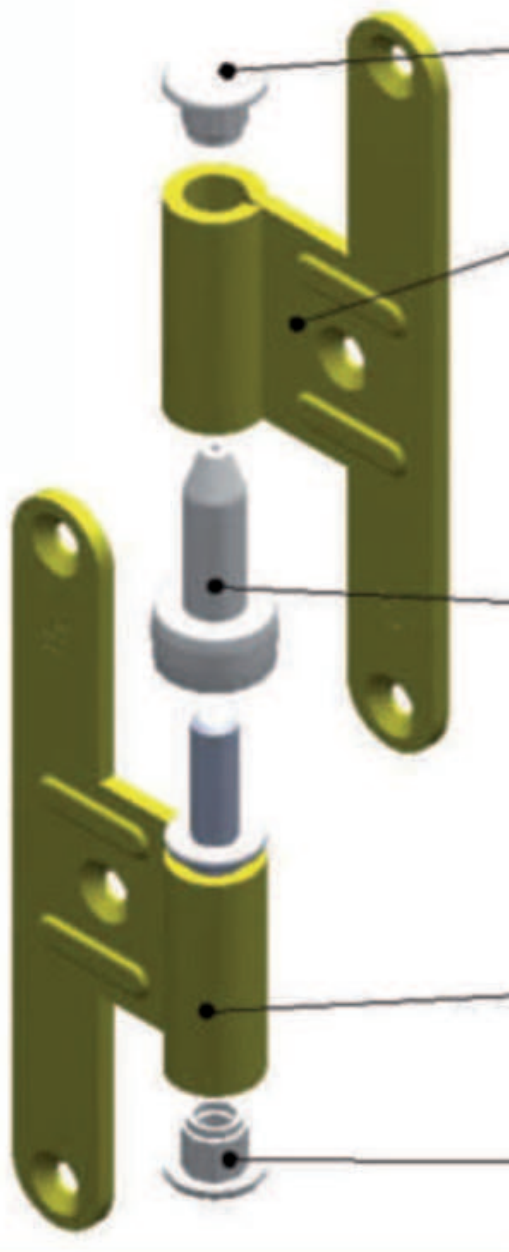

# PAUMEL / FOURREAU BLANC PR AXE

Quincaillerie > Quincaillerie bâtiment > Ferrures Pour Portes- Fenêtres- Volets > Paumelles divers > Paumelles réglables  
> PAUMEL / FOURREAU BLANC PR AXE

<https://ravatepro.fr/paumel-fourreau-blanc-pr-axe.html>

## Description courte

---

Marque : TORBEL/MONIN

Fabricant :

Référence :79801776

Paumelles réglables  
Paumelle réglable à constituer  
partie mâle et femelle,  
suivant configuration  
de l'hubriserie, bois ou métal.  
Fourreau et bouchon  
complètent l'ensemble