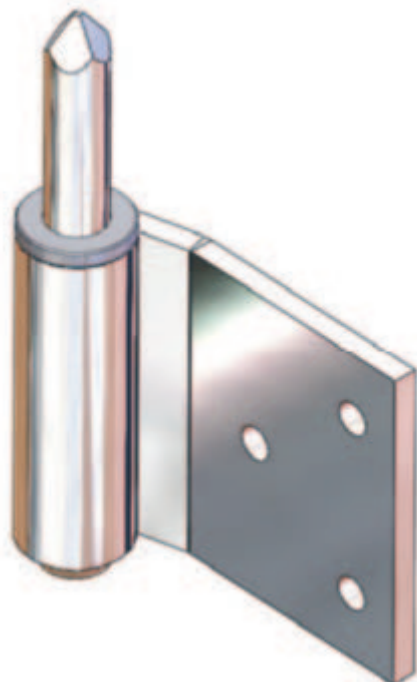

PAUMEL MALE G A VISSER AZB

Quincaillerie > Quincaillerie bâtiment > Ferrures Pour Portes- Fenêtres- Volets > Paumelles divers > Paumelles réglables > PAUMEL MALE G A VISSER AZB

<https://ravatepro.fr/paumel-male-g-a-visser-azb.html>

Description courte

Marque : TORBEL/MONIN

Fabricant :

Référence :79801775

Paumelles réglables
Paumelle réglable à constituer
partie mâle et femelle,
suivant configuration
de l'huissierie, bois ou métal.
Fourreau et bouchon
complètent l'ensemble