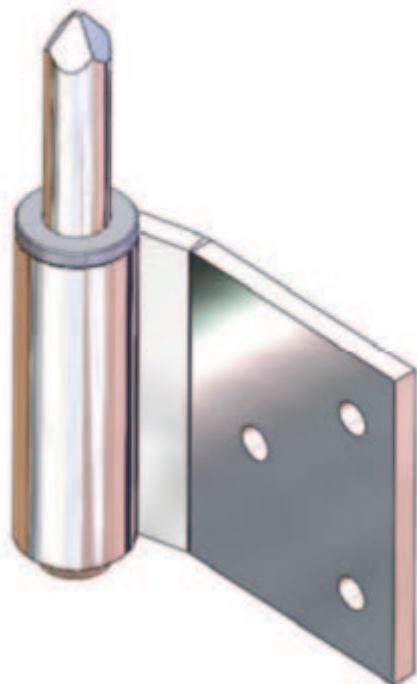

PAUMEL MALE D A VISSER AZB

Quincaillerie > Quincaillerie bâtiment > Ferrures Pour Portes- Fenêtres- Volets > Paumelles divers > Paumelles réglables > PAUMEL MALE D A VISSER AZB

<https://ravatepro.fr/paumel-male-d-a-visser-azb.html>

Description courte

Marque : TORBEL/MONIN

Fabricant :

Référence :79801774

Paumelles réglables
Paumelle réglable à constituer
partie mâle et femelle,
suivant configuration
de l'huissierie, bois ou métal.
Fourreau et bouchon
complètent l'ensemble