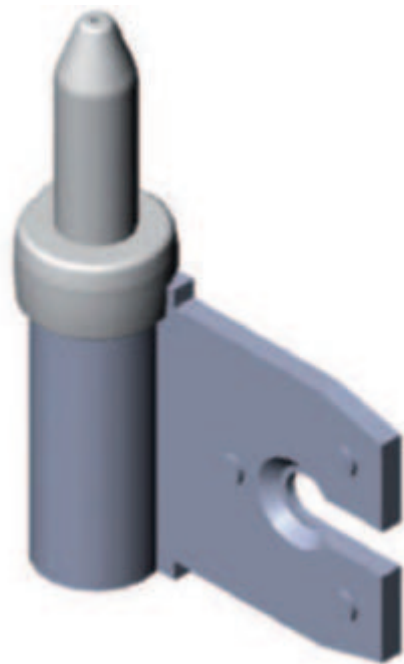

PAUMEL MALE G HUIS METAL

Quincaillerie > Quincaillerie bâtiment > Ferrures Pour Portes- Fenêtres- Volets > Paumelles divers > Paumelles réglables > PAUMEL MALE G HUIS METAL

<https://ravatepro.fr/paumel-male-g-huis-metal.html>

Description courte

Marque : TORBEL/MONIN

Fabricant :

Référence :79801772

Paumelles réglables
Paumelle réglable à constituer
partie mâle et femelle,
suivant configuration
de l'huissierie, bois ou métal.
Fourreau et bouchon
complètent l'ensemble