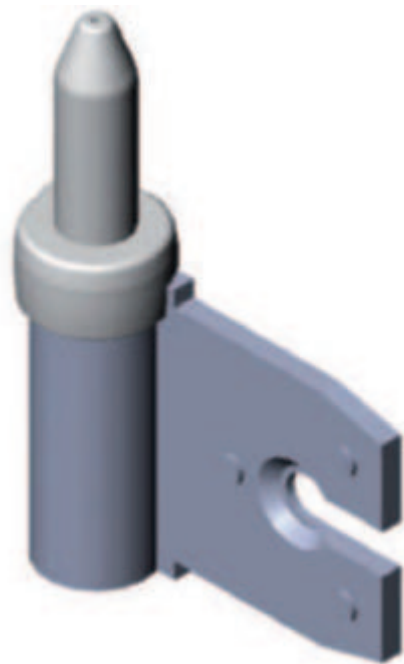

# PAUMEL MALE D HUIS METAL

Quincaillerie > Quincaillerie bâtiment > Ferrures Pour Portes- Fenêtres- Volets > Paumelles divers > Paumelles réglables > PAUMEL MALE D HUIS METAL

<https://ravatepro.fr/paumel-male-d-huis-metal.html>

## Description courte

---

Marque : TORBEL/MONIN

Fabricant :

Référence :79801771

Paumelles réglables  
Paumelle réglable à constituer  
partie mâle et femelle,  
suivant configuration  
de l'huissierie, bois ou métal.  
Fourreau et bouchon  
complètent l'ensemble