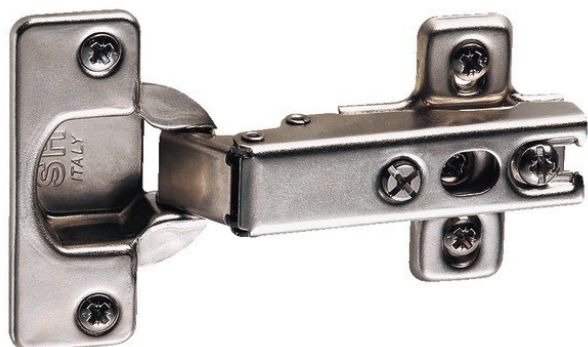

CHARNIERE INV D35 RENTR+G X2_Z

Quincaillerie > Quincaillerie ameublement > Fermetures et Charnières - Paumelles De Meuble > Charnières - Fiches à visser - Paumelles > Charnières invisibles > CHARNIERE INV D35 RENTR+G X2_Z

<https://ravatepro.fr/charniere-inv-d35-renttr-g-x2-z.html>

Description courte

Marque : SHEPHERD

Fabricant :

Référence : 79801241

Charnières invisibles

Montage à recouvrement MAXI (STD),

MINI (demi coudé) et RENTRANTE (coudé).

Vendu par sachet de 2 pièces avec embases

Description

Photos non contractuelles

Informations complémentaires

Quantité d'unité	1
Type d'unité	UNITÉ
Référence Fournisseur	23562
Marque	SHEPHERD

Images du produit