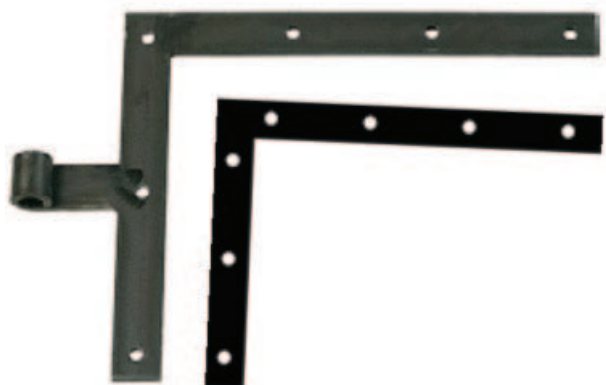

PENTURE EQUERRE NOIR 600D_Z

Quincaillerie > Quincaillerie bâtiment > Ferrures Pour Portes- Fenêtres- Volets > Pentures > Pentures équerres > PENTURE EQUERRE NOIR 600D_Z

<https://ravatepro.fr/penture-equerre-noir-600d-z.html>

Description courte

Marque : TORBEL/MONIN

Fabricant :

Référence :79801218

Pentures équerre et gonds portail

Finition : noir cataphorèse

Description

Photos non contractuelles