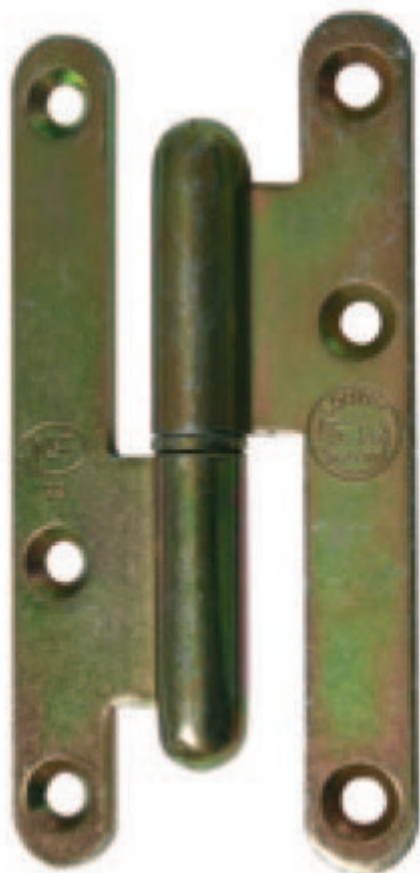

PAUMELLE BR 140X70 G LOUTRE NF

Quincaillerie > Quincaillerie bâtiment > Ferrures Pour Portes- Fenêtres- Volets > Paumelles divers > Paumelles bois > PAUMELLE BR 140X70 G LOUTRE NF

<https://ravatepro.fr/paumelle-br-140x70-g-loutre-nf.html>

Description courte

Marque : TORBEL

Fabricant :

Référence :79801128

Paumelle « la loutre » hauteur 140/160 mm.
Écartement standard 55 mm ou grand écartement de 70 ou 80 mm. Norme NF.
À droite ou à gauche. Finition bichromatée

Description

Photos non contractuelles

Informations complémentaires

| | |
|-----------------------|---------|
| Quantité d'unité | 1 |
| Type d'unité | UNITÉ |
| Référence Fournisseur | J530760 |
| Marque | TORBEL |