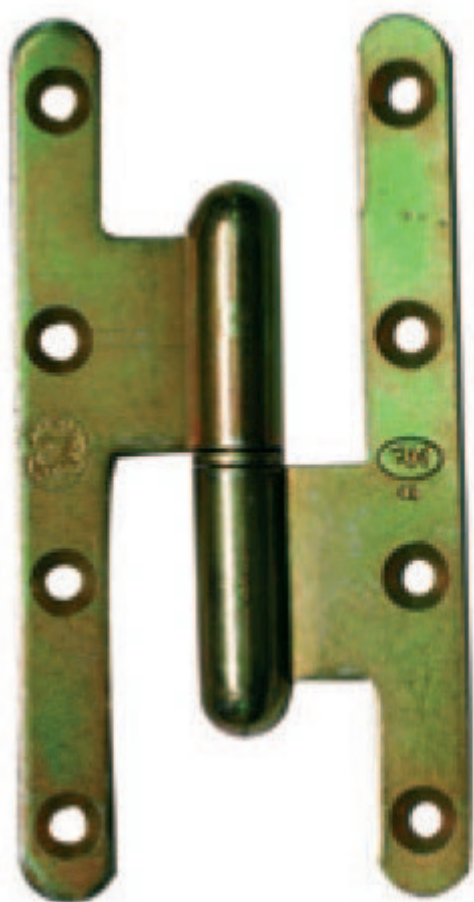

PAUMELLE BR 140X70 D LOUTRE NF

Quincaillerie > Quincaillerie bâtiment > Ferrures Pour Portes- Fenêtres- Volets > Paumelles divers > Paumelles bois > PAUMELLE BR 140X70 D LOUTRE NF

<https://ravatepro.fr/paumelle-br-140x70-d-loutre-nf.html>

Description courte

Marque : TORBEL

Fabricant :

Référence :79801127

Paumelle « la loutre » hauteur 140/160 mm.
Écartement standard 55 mm ou grand écartement de 70 ou 80 mm. Norme NF.
À droite ou à gauche. Finition bichromatée

Description

Photos non contractuelles

Informations complémentaires

Quantité d'unité	1
Type d'unité	UNITÉ
Référence Fournisseur	J530740
Marque	TORBEL

Images du produit