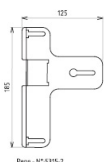

Description courte

Marque : DECAYEUX

Fabricant :

Référence :79801055

LANGUEDOC « Plus » version antivandalisme, préconisée sur site à risque élevé. Version intérieur (pour hall fermé) => NF D 27-404. Version extérieur (utilisable partout) = NF D 27-405. En bord de mer, nous recommandons les versions en inox. Seuls ce produits peuvent être garantis anti-corrosion à moyen ou long terme. Autres versions ou configurations ou couleurs sur commande. COULEUR EN STOCK :RAL 7012 GRIS BASALTERAL 7016 GRIS ANTHRACITE / VERSION TROPICALISÉEPOUR LES DOM

Description

Photos non contractuelles

Informations complémentaires

Quantité d'unité	1
Type d'unité	UNITÉ
Référence Fournisseur	721247
Marque	DECAYEUX