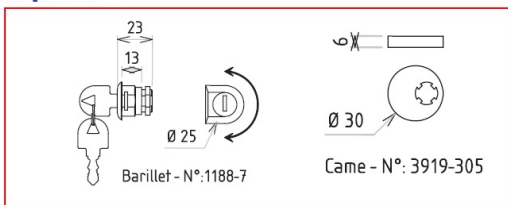

Aquitaine

79801055 **Cylindre + came + agrafe** 721 247

Description courte

Marque : DECAYEUX

Fabricant :

Référence :79801055

LANGUEDOC « Plus » version antivandalisme, préconisée sur site à risque élevé. Version intérieur (pour hall fermé) => NF D 27-404. Version extérieur (utilisable partout) = NF D 27-405. En bord de mer, nous recommandons les versions en inox. Seuls ce produits peuvent être garantis anti-corrosion à moyen ou long terme. Autres versions ou configurations ou couleurs sur commande. COULEUR EN STOCK :RAL 7012 GRIS BASALTERAL 7016 GRIS ANTHRACITE / VERSION TROPICALISÉEPOUR LES DOM

Description

Photos non contractuelles

Informations complémentaires

Quantité d'unité	1
Type d'unité	UNITÉ
Référence Fournisseur	721247
Marque	DECAYEUX

Images du produit

Aquitaine

79801055

Cylindre + came + agrafe