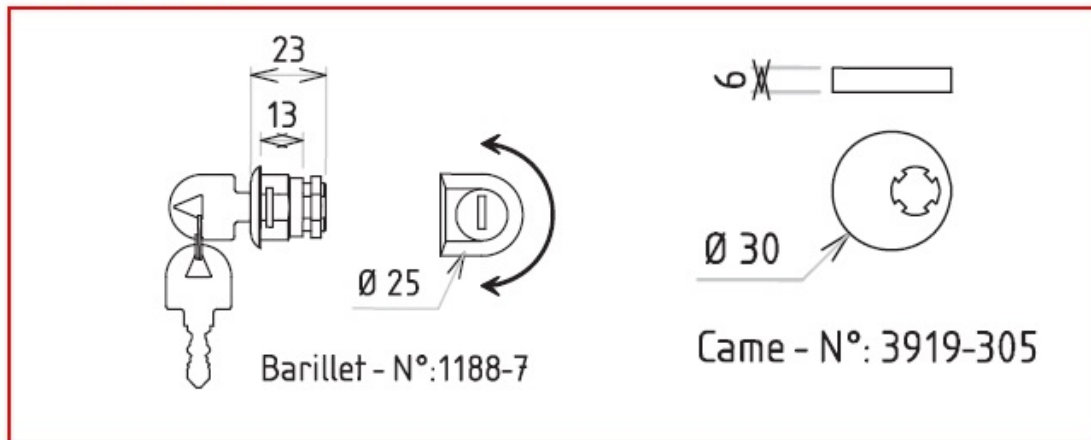

Description

Photos non contractuelles

Informations complémentaires

Quantité d'unité	1
Type d'unité	UNITÉ
Référence Fournisseur	721247
Marque	DECAYEUX

Images du produit

Aquitaine

79801055

Cylindre + came + agrafe