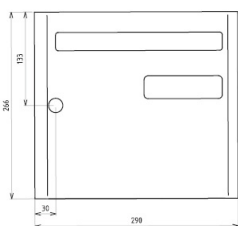

Description courte

Marque : DECAYEUX

Fabricant :

Référence :79801055

LANGUEDOC « Plus » version antivandalisme, préconisée sur site à risque élevé. Version intérieur (pour hall fermé) => NF D 27-404. Version extérieur (utilisable partout) = NF D 27-405. En bord de mer, nous recommandons les versions en inox. Seuls ce produits peuvent être garantis anti-corrosion à moyen ou long terme. Autres versions ou configurations ou couleurs sur commande. COULEUR EN STOCK :RAL 7012 GRIS BASALTERAL 7016 GRIS ANTHRACITE / VERSION TROPICALISÉEPOUR LES DOM

Description

Photos non contractuelles

Informations complémentaires

Quantité d'unité	1
Type d'unité	UNITÉ
Référence Fournisseur	721247
Marque	DECAYEUX