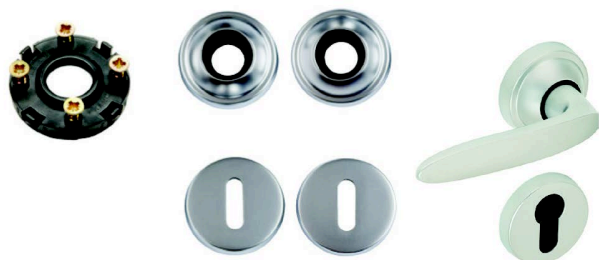

ROSA48 CHR VEL CONDA 6370

Quincaillerie > Quincaillerie bâtiment > Quincaillerie Architecturale > Poignées de portes et de fenêtres - Ligne chrome > Velours > ROSA48 CHR VEL CONDA 6370

<https://ravatepro.fr/rosa48-chr-vel-conda-6370.html>

Description courte

Marque : VACHETTE / ASSA ABLOY

Fabricant :

Référence :79800673

Rosace CHROME VELOURS, Ø 48 mm à fixation invisible.

Compatible avec JAZZ - OPERA . Garniture à composer :

béquille double + rosace de béquille + rosace de fonction.

Description

Photos non contractuelles

Informations complémentaires

Quantité d'unité	1
Type d'unité	UNITÉ
Référence Fournisseur	050847 -6370
Marque	VACHETTE / ASSA ABLOY

Images du produit