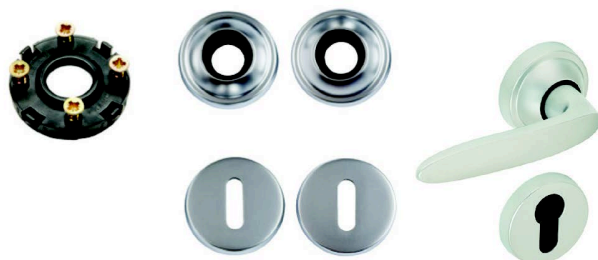

# ROSA48 CHR VEL CLE I 6370

Quincaillerie > Quincaillerie bâtiment > Quincaillerie Architecturale > Poignées de portes et de fenêtres - Ligne chrome > Velours > ROSA48 CHR VEL CLE I 6370

<https://ravatepro.fr/rosa48-chr-vel-cle-i-6370.html>

## Description courte

Marque : VACHETTE / ASSA ABLOY

Fabricant :

Référence :79800671

Rosace CHROME VELOURS, Ø 48 mm à fixation invisible.

Compatible avec JAZZ - OPERA . Garniture à composer :

béquille double + rosace de béquille + rosace de fonction.