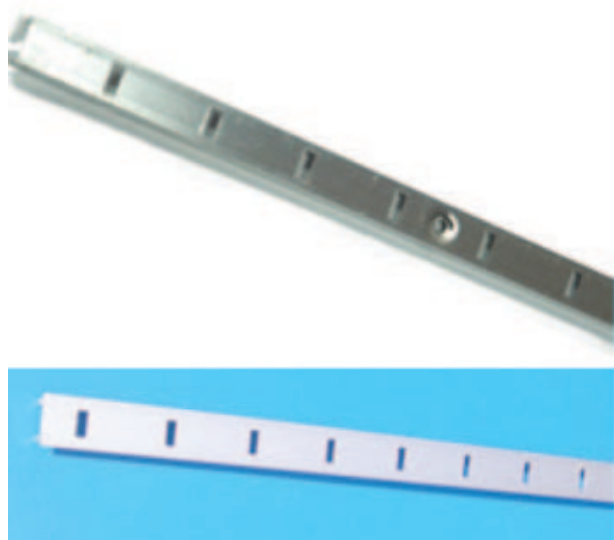

CREMAILLERE ALU 2M ENCASTREE

Quincaillerie > Quincaillerie ameublement > Fermetures et Charnières - Paumelles De Meuble > Crémaillère et taquets > CREMAILLERE ALU 2M ENCASTREE

<https://ravatepro.fr/cremaillere-alu-2m-encastree.html>

Description courte

Marque : COLSON

Fabricant :

Référence : 79800299

CREMAILLERE ALU 2 M ENCASTREE

Description

Photos non contractuelles

Informations complémentaires

Quantité d'unité	1
Type d'unité	UNITÉ
Référence Fournisseur	273803
Marque	COLSON

Images du produit