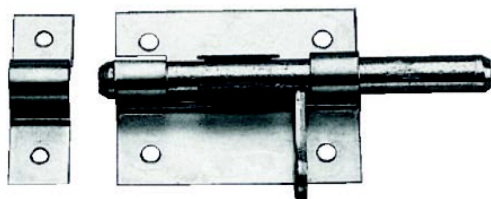

VERROU BOX GLAND 14 ZG

Quincaillerie > Quincaillerie bâtiment > Ferrures Pour Portes- Fenêtres- Volets > Verrous à douille - Box - Porte cadenas - Pistolets > Verrous Box > VERROU BOX GLAND 14 ZG

<https://ravatepro.fr/verrou-box-gland-14-zg.html>

Description courte

Marque : TORBEL

Fabricant :

Référence :79800272

VERROU BOX GLAND 14MM ZINGUE SUR PLATINE +
GACHE

Description

Photos non contractuelles

Informations complémentaires