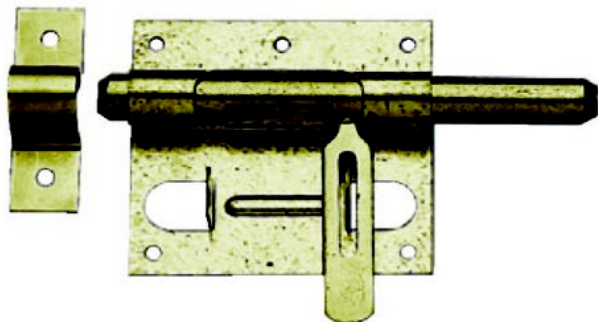

VERROU BOX PTE CADENAS 12 ZG

Quincaillerie > Quincaillerie bâtiment > Ferrures Pour Portes- Fenêtres- Volets > Verrous à douille - Box - Porte cadenas - Pistolets > Verrous Box > VERROU BOX PTE CADENAS 12 ZG

<https://ravatepro.fr/verrou-box-pte-cadenas-12-zg.html>

Description courte

Marque : TORBEL

Fabricant :

Référence : 79800265

VERROU BOX PORTE CADENAS 12MM ZINGUE SUR
PLATINE + GACHE

Description

Photos non contractuelles