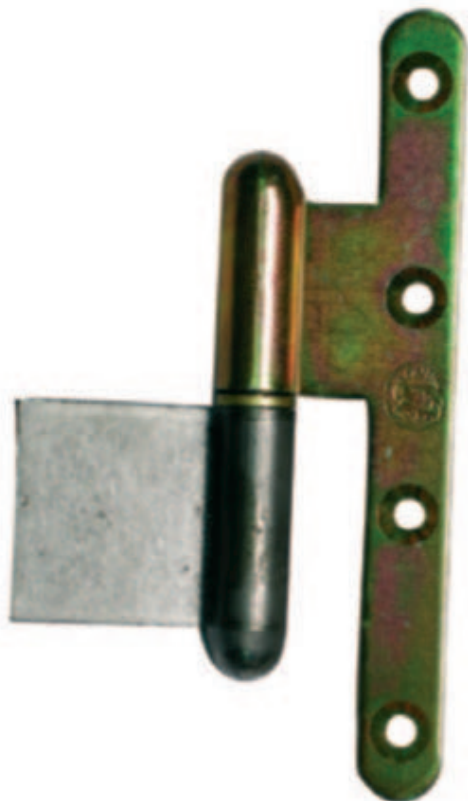

PAUMELLE MIXTE 140X70 D

Quincaillerie > Quincaillerie bâtiment > Ferrures Pour Portes- Fenêtres- Volets > Paumelles divers > Paumelles mixtes > PAUMELLE MIXTE 140X70 D

<https://ravatepro.fr/paumelle-mixte-140x70-d.html>

Description courte

Marque : TORBEL

Fabricant :

Référence :79800015

Paumelles mixtes

Mixte lame boiset lame à souder

Description

Photos non contractuelles