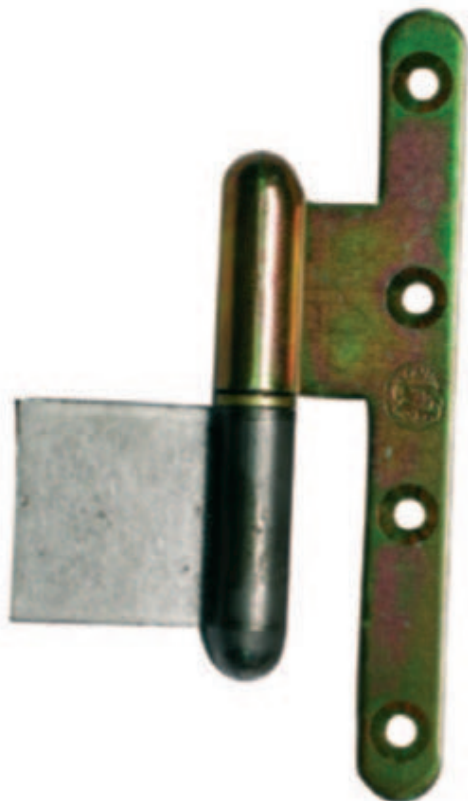

# PAUMELLE MIXTE 140X70 G

Quincaillerie > Quincaillerie bâtiment > Ferrures Pour Portes- Fenêtres- Volets > Paumelles divers > Paumelles mixtes > PAUMELLE MIXTE 140X70 G

<https://ravatepro.fr/paumelle-mixte-140x70-g.html>

## Description courte

---

Marque : TORBEL/MONIN

Fabricant :

Référence :79800014

Paumelles mixtes

Mixte lame boiset lame à souder