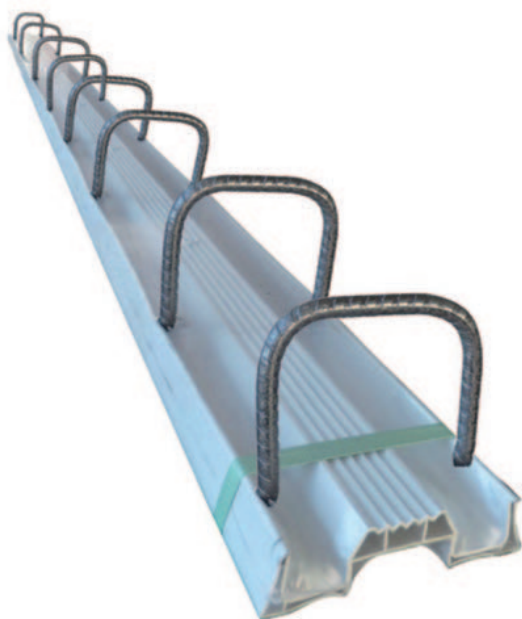

# START DBL K08 D8 ESP20 LG2.4\_Z

Gros oeuvre > Coffrage > Accessoires de coffrage > START DBL K08 D8 ESP20 LG2.4\_Z

<https://ravatepro.fr/start-dbl-k08-d8-esp20-lg2-4-z.html>

## Description courte

Marque : COFRASUD

Fabricant :

Référence :79701105

START DOUBL K08 D8 ESP20 LG2.4

## Informations complémentaires

Quantité d'unité	1
Type d'unité	PIECE
Référence Fournisseur	25784
Marque	COFRASUD