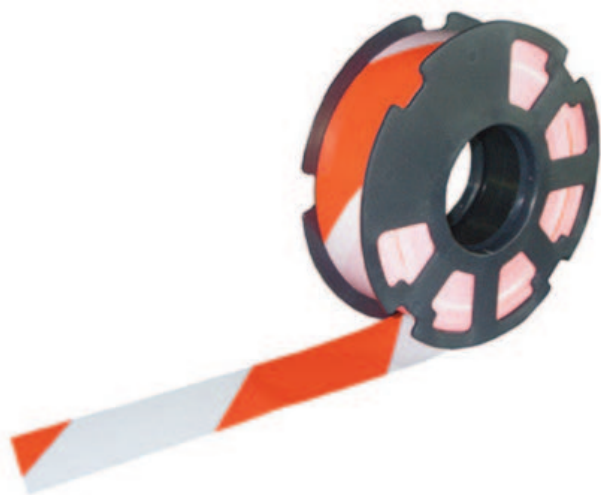

RUBAN CHANTIER 500MX50 S/FASQ

Equipement de protection individuelle > Petit Equipement De Protection Collective > Délimitation de zone - Barrières - Rubalise - Cône > RUBAN CHANTIER 500MX50 S/FASQ

<https://ravatepro.fr/ruban-chantier-500mx50-s-fasq.html>

Description courte

Marque : TALIAPLAST

Fabricant :

Référence : 79700818

Bonne résistance à la tension et à l'étirement.
Impression recto verso rouge et blanc.

Description

Photos non contractuelles

Informations complémentaires

Quantité d'unité	1
Type d'unité	UNITÉ
Référence Fournisseur	540501
Marque	TALIAPLAST

Images du produit