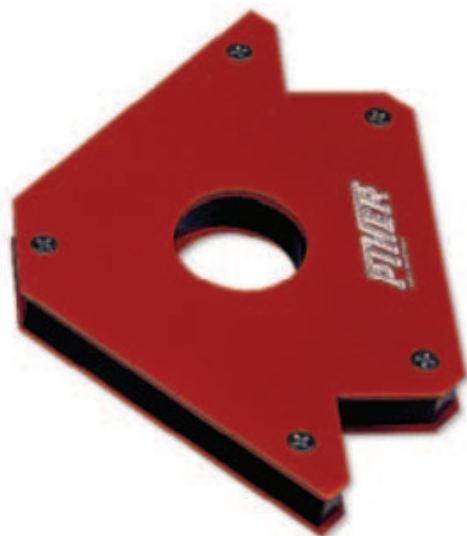

# EQUERRE SOUDEUR Q2 MAGNET

Machines - Matériel de chantier et d'atelier > Soudure > Outillage à main du soudeur > EQUERRE SOUDEUR Q2 MAGNET

<https://ravatepro.fr/equerre-soudeur-q2-magnet.html>

## Description courte

Marque : PIHER

Fabricant :

Référence : 79700257

Équerre

Équerre super magnétique pour le positionnement des pièces à souder. Capacité de 45 ° et 90 °.

Aimant protégé et permanent