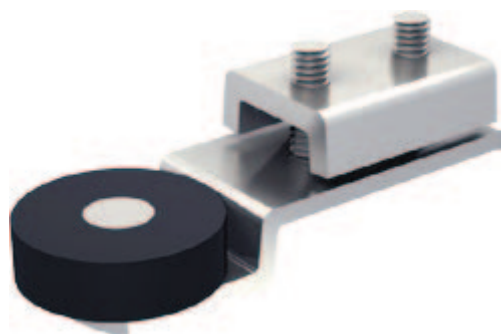

# SPORTUB BUTEE 1098 RAIL 35+50

Quincaillerie > Quincaillerie bâtiment > Equipement Pour Porte Coulissante D'intérieur > Equipement pour porte coulissante lourde sur rail haut > Gamme 30x35 - 60kg > SPORTUB BUTEE 1098 RAIL 35+50

<https://ravatepro.fr/sportub-butee-1098-rail-35-50.html>

## Description courte

Marque : MANTION

Fabricant :

Référence : 79601017

Équipement pour porte coulissante lourde sur rail haut / SPORTUB pour porte de 80-150-300 kg > à 300 kg sur commande CONSEIL TECHNIQUE : POUR LA FIXATION DES RAILS, IL EST RECOMMANDÉ DE PLACER UNSUPPORT TOUS LES 0,70 M.