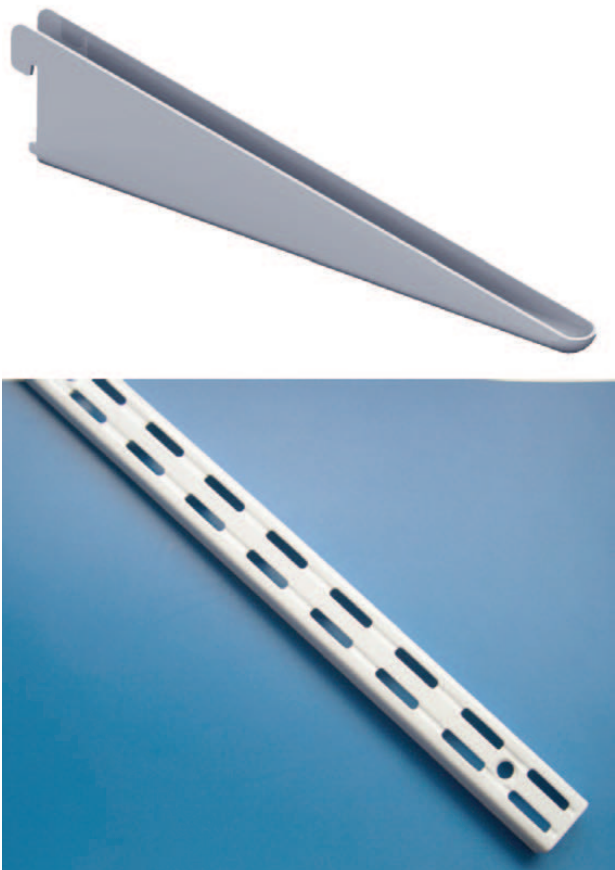

KIT PENDERIE G PR ELEM SYSTEM

Quincaillerie > Quincaillerie ameublement > Rangement element System Et Divers > System easy > KIT PENDERIE G PR ELEM SYSTEM

<https://ravatepro.fr/kit-penderie-g-pr-elem-system.html>

Description courte

Marque : ELEMENT SYSTEM

Fabricant :

Référence :79600982

Double perforation. Pas de 32 mm. Section 25 x 14 mm. Finition gris alu.

Éléments pour Element System / Pour crémaillère double (pas de 32 mm) Charge par console 55 kg.

Description

Photos non contractuelles

Informations complémentaires

Quantité d'unité	1
Type d'unité	PIECE
Référence Fournisseur	274820
Marque	ELEMENT SYSTEM

Images du produit