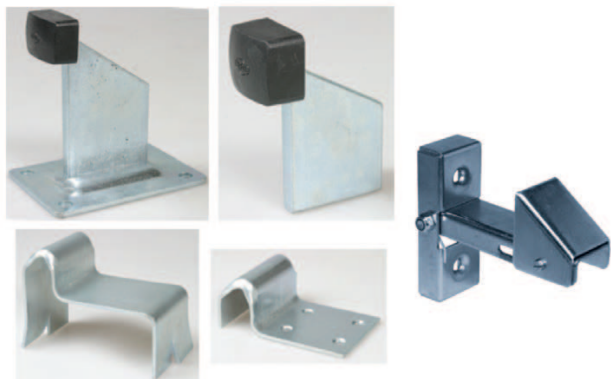

# BUTOIR PORTAIL PLATINE 50X80

Quincaillerie > Quincaillerie bâtiment > Autour Du Portail > Roues - Gonds - Verrous - Guides - Butoirs > Roues > BUTOIR PORTAIL PLATINE 50X80

<https://ravatepro.fr/butoir-portail-platine-50x80.html>

## Description courte

Marque : IBFM

Fabricant :

Référence : 79600973

Butoir pour portail  
coulissant ou battant.

Arrêt central pour  
portail à 2 vantaux.

Arrêt position

ouvert pour vantail