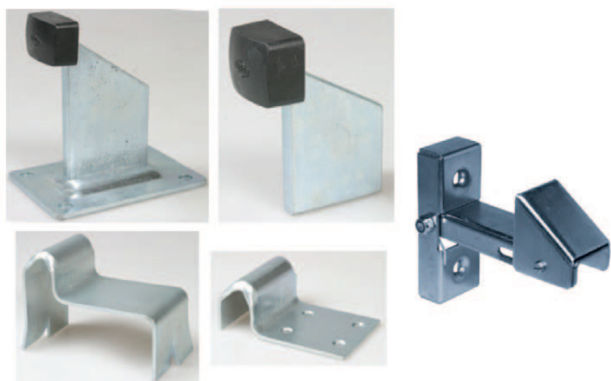

ARRET PORTAIL A VISSER 55X157

Quincaillerie > Quincaillerie bâtiment > Autour Du Portail > Roues - Gonds - Verrous - Guides - Butoirs > Roues > ARRET PORTAIL A VISSER 55X157

<https://ravatepro.fr/arret-portail-a-visser-55x157.html>

Description courte

Marque : IBFM

Fabricant :

Référence : 79600962

Butoir pour portail coulissant ou battant.
Arrêt central pour portail à 2 vantaux.
Arrêt position ouvert pour vantail 40 à 70 mm d'épaisseur

Description

Photos non contractuelles

Informations complémentaires

Quantité d'unité	1
Type d'unité	PIECE
Référence Fournisseur	498
Marque	IBFM

Images du produit