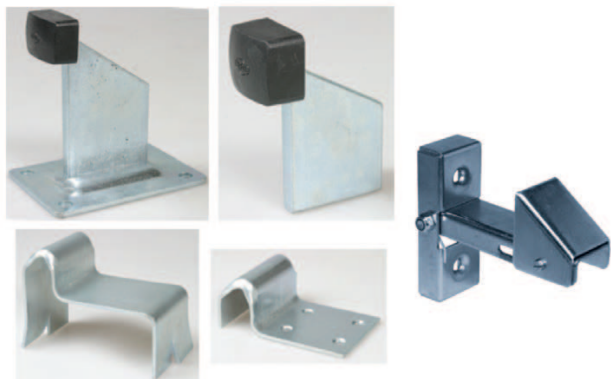

# ARRET PORTAIL A SCELLER 55X157

Quincaillerie > Quincaillerie bâtiment > Autour Du Portail > Roues - Gonds - Verrous - Guides - Butoirs > Roues > ARRET PORTAIL A SCELLER 55X157

<https://ravatepro.fr/arret-portail-a-sceller-55x157.html>

## Description courte

Marque : IBFM

Fabricant :

Référence : 79600961

Butoir pour portail  
coulissant ou battant.

Arrêt central pour  
portail à 2 vantaux.

Arrêt position

ouvert pour vantail