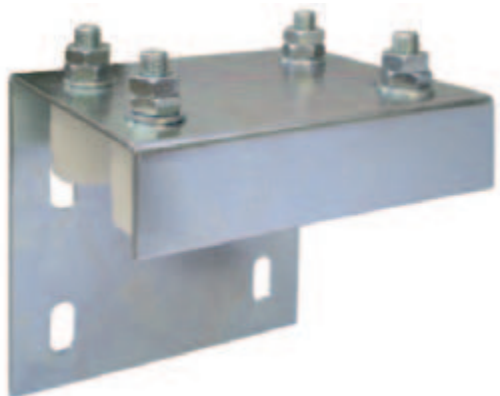

GUIDE SUP 4 OLIV /PLATINE PORT

Quincaillerie > Quincaillerie bâtiment > Autour Du Portail > Roues - Gonds - Verrous - Guides - Butoirs > Guides > GUIDE SUP 4 OLIV /PLATINE PORT

<https://ravatepro.fr/guide-sup-4-oliv-platine-port.html>

Description courte

Marque : IBFM

Fabricant :

Référence : 79600936

Guide à rouleau et plaque guide en acier zingué à 2 ou 4 rouleaux réglables pour portail coulissant

Description

Photos non contractuelles

Informations complémentaires

Quantité d'unité	1
Type d'unité	PIECE
Référence Fournisseur	467L
Marque	IBFM

Images du produit