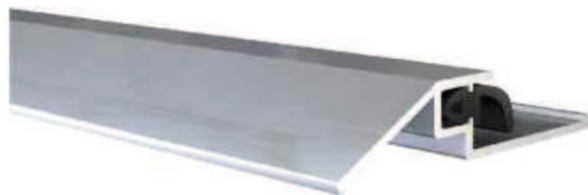

# SEUIL PORTE PALIERE ALU 100CM

Quincaillerie > Quincaillerie bâtiment > Calfeutrement Ouverture > Barres de seuil et joints divers > SEUIL PORTE PALIERE ALU 100CM

<https://ravatepro.fr/seuil-porte-paliere-alu-100cm.html>

## Description courte

Marque : DUVAL

Fabricant :

Référence : 79600891

SEUIL PORTE PALIERE ALU 100CM