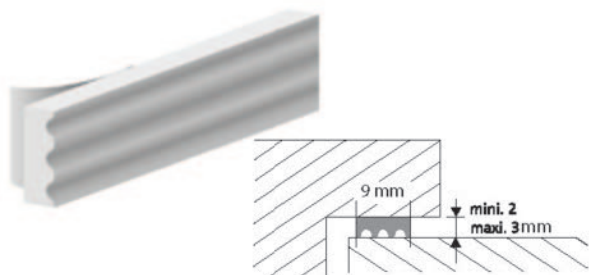

JOINT K BRUN 15M ELLENFLEX

Quincaillerie > Quincaillerie bâtiment > Calfeutrement Ouverture > Barres de seuil et joints divers > JOINT K BRUN 15M ELLENFLEX

<https://ravatepro.fr/joint-k-brun-15m-ellenflex.html>

Description courte

Marque : ELLEN

Fabricant :

Référence : 79600507

Joint Ellenflex K pour espace faible 2 à 3 mm en caoutchouc cellulaire avec support adhésif armé. Joint Ellenflex P pour espace moyen 3 à 5 mm en caoutchouc cellulaire avec support adhésif armé. ASSURE UNE PROTECTION CONTRE LE FROID, LE VENT, LA POUSSIÈRE ET LE BRUIT DES PORTES ET FENÊTRES.

Description

Photos non contractuelles

Informations complémentaires

Quantité d'unité	1
Type d'unité	UNITÉ
Référence Fournisseur	3000017 (600102262)
Marque	ELLEN

Images du produit