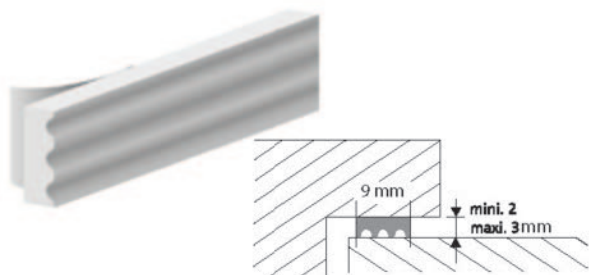

JOINT K BLANC 15M ELLENFLEX

Quincaillerie > Quincaillerie bâtiment > Calfeutrement Ouverture > Barres de seuil et joints divers > JOINT K BLANC 15M ELLENFLEX

<https://ravatepro.fr/joint-k-blanc-15m-ellenflex.html>

Description courte

Marque : ELLEN

Fabricant :

Référence : 79600506

Joint Ellenflex K pour espace faible 2 à 3 mm en caoutchouc cellulaire avec support adhésif armé. Joint Ellenflex P pour espace moyen 3 à 5 mm en caoutchouc cellulaire avec support adhésif armé. ASSURE UNE PROTECTION CONTRE LE FROID, LE VENT, LA POUSSIÈRE ET LE BRUIT DES PORTES ET FENÊTRES.

Description

Photos non contractuelles

Informations complémentaires

Quantité d'unité	1
Type d'unité	UNITÉ
Référence Fournisseur	3000015
Marque	ELLEN

Images du produit