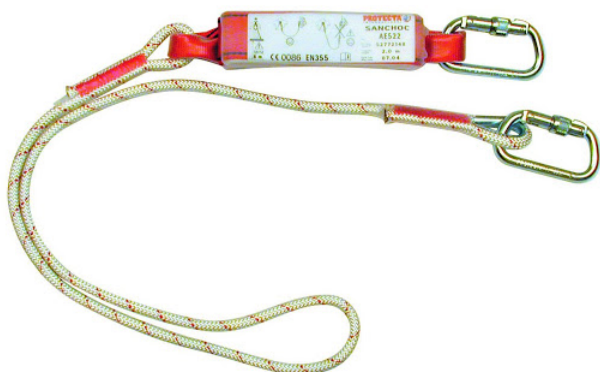

LONGE TRIGGER 4M + MOUSQ

Equipement de protection individuelle > Protection Anti-chute > Longes - absorbeurs et cordage > LONGE TRIGGER 4M + MOUSQ

<https://ravatepro.fr/longe-trigger-4m-mousq.html>

Description courte

Marque : PROTECTA_PRO

Fabricant :

Référence : 79500394

AE522- Longe tressée avec absorbeur d'énergie, livrée avec 2 mousquetons. Lg utile : 2 m.

Description

Photos non contractuelles

Informations complémentaires

Quantité d'unité	1
Type d'unité	UNITÉ
Référence Fournisseur	1200315
Marque	PROTECTA_PRO

Images du produit