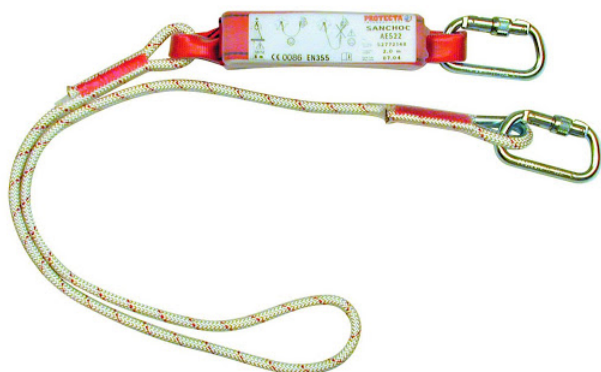

LONGE 2M ABSORB + MOUSQ

Équipement de protection individuelle > Protection Anti-chute > Longes - absorbeurs et cordage > LONGE 2M ABSORB + MOUSQ

<https://ravatepro.fr/longe-2m-absorb-mousq.html>

Description courte

Marque : PROTECTA_PRO

Fabricant :

Référence : 79500393

AE522- Longe tressée avec absorbeur d'énergie, livrée avec 2 mousquetons. Lg utile : 2 m.

Description

Photos non contractuelles

Informations complémentaires

Quantité d'unité	1
Type d'unité	UNITÉ
Référence Fournisseur	AE522
Marque	PROTECTA_PRO

Images du produit