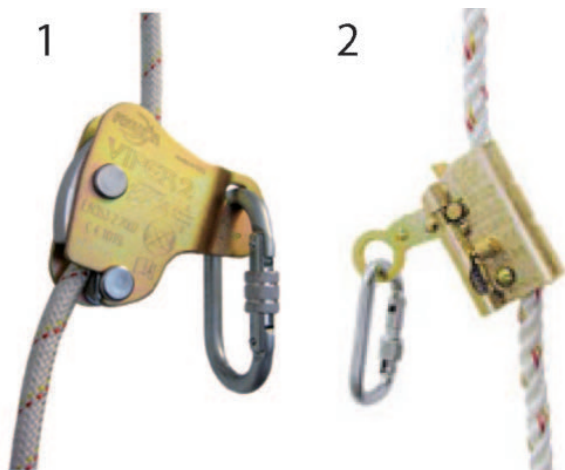

ANTICHUTE COBRA 12-14 TORONNE

Équipement de protection individuelle > Protection Anti-chute > Anti-chute divers : sur cordage ou à rappel automatique > ANTICHUTE COBRA 12-14 TORONNE

<https://ravatepro.fr/antichute-cobra-12-14-toronne.html>

Description courte

Marque : PROTECTA_PRO

Fabricant :

Référence : 79500387

Anti-chute mobile COBRA pour cordage toronné de dia 12 à 14 mm.

Extrêmement robuste, peut être monté ou retiré de la corde

à n'importe quel endroit, peut être verrouillé à une position choisie.

Description

Photos non contractuelles

Informations complémentaires

Quantité d'unité	1
Type d'unité	UNITÉ
Référence Fournisseur	AC202/01
Marque	PROTECTA_PRO

Images du produit