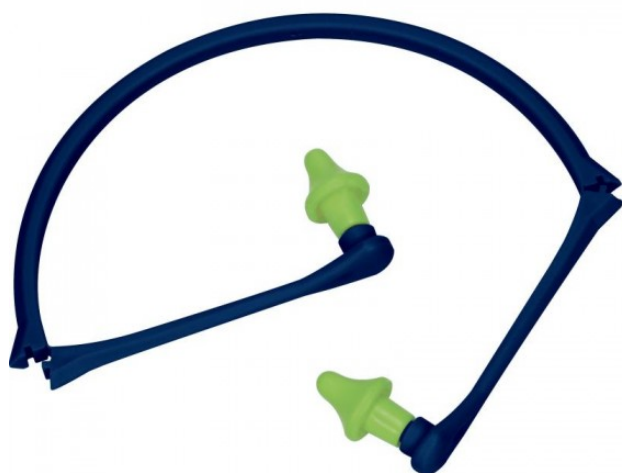

# BOUCHON OREILLE SERRE TETE 24D

Equipement de protection individuelle > Protection de la Tête et Auditive > Bouchons d'oreille > BOUCHON OREILLE SERRE TETE 24D

<https://ravatepro.fr/bouchon-oreille-serre-tete-24d.html>

## Description courte

Marque : DELTA PLUS

Fabricant :

Référence : 79500003

BOUCHON OREILLE 24 DB  
RELIES PAR ARCEAU PLIABLE