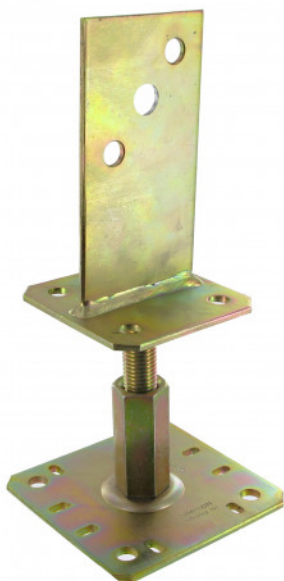

PIED POTEAU REG PPSR320

Quincaillerie > Quincaillerie Fixation > Connecteurs bois - SIMPSON > Pieds de poteau - Simpson et Pollmann > PIED POTEAU REG PPSR320

<https://ravatepro.fr/pied-poteau-reg-ppsr320.html>

Description courte

Marque : SIMPSON

Fabricant :

Référence : 78800455

Pied de poteau en âme avec platine Les pieds de poteau en âme intérieure type PPSR permettent la réalisation d'assemblages discrets et fiables. Leur conception en âme assure une bonne reprise des charges au soulèvement. Épaisseur 4 mm. Peut être réglé en hauteur après la pose.